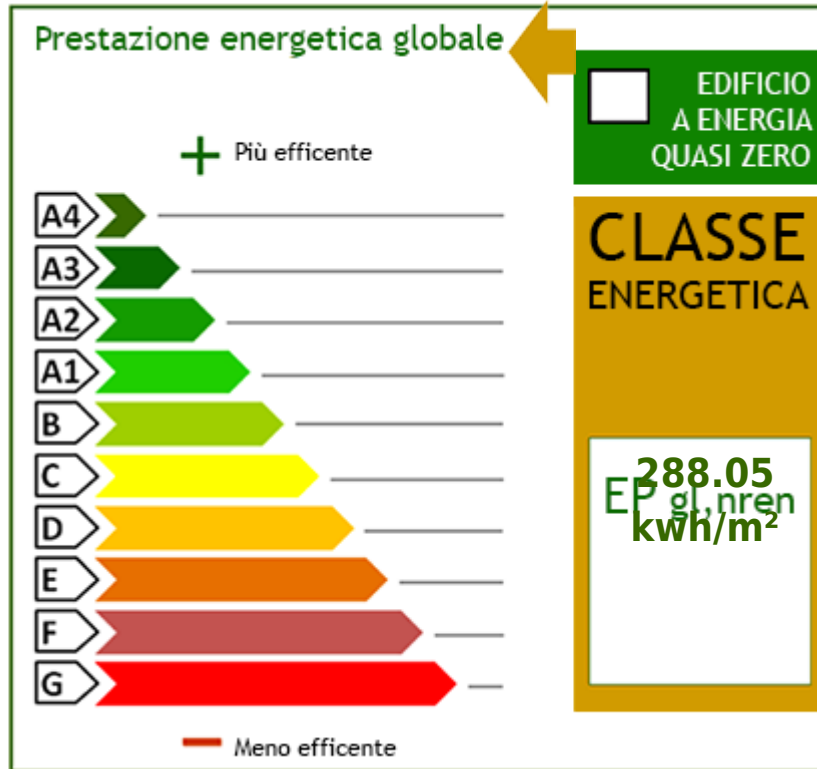

---> **Totale_mq** <---: 600 м.кв.

: €

---> **Motivazione** <---: Аренда

Регион: Piemonte

---> **Comune** <---: Villanova Mondovì

---> **Prezzo_Richiesto** <---: € 2.000

м.кв внутренние: 595 м.кв.

Violante Realty