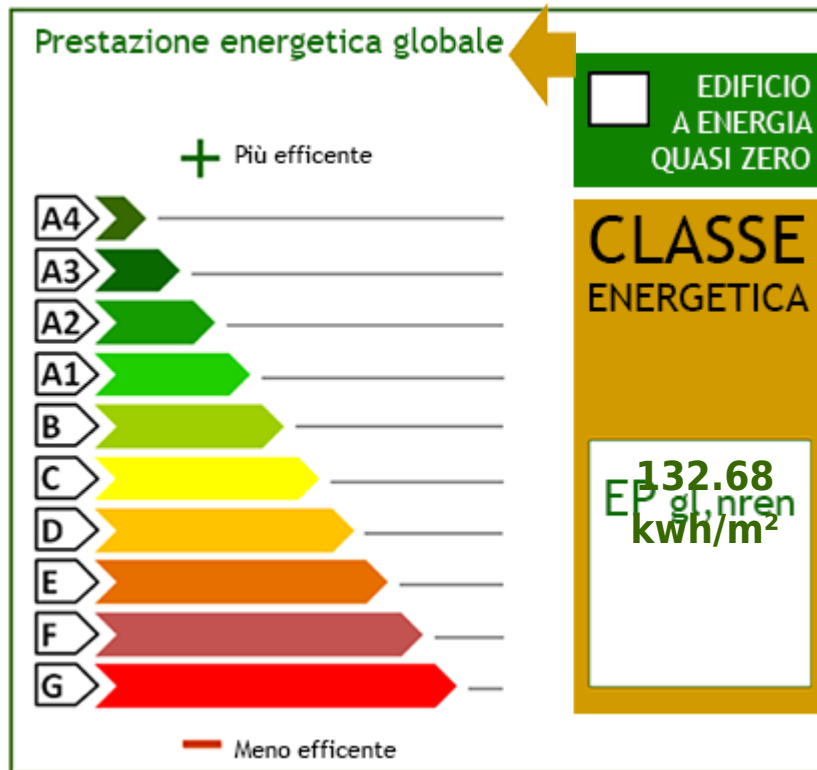

Электрическая система

Душ

Деревянные оконные рамы

Жалюзи