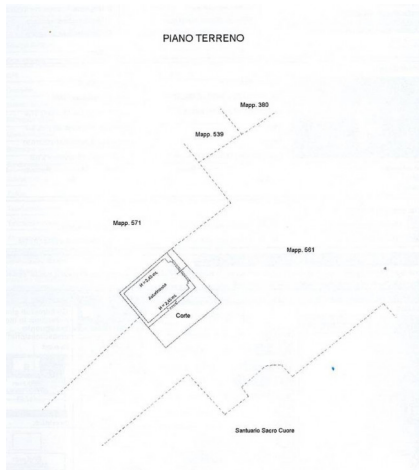

в Продажа до Roccaforte Mondovì : Lurisia

180 м.кв. | : 2 | : 4 | : 9

Информация по обьектам

---> **Codice** <---: CAM 1110

---> **Motivazione** <---: Продажа

---> **Tipologia** <---:

Регион: Piemonte

---> **Provincia** <---: Cuneo

: 2

: 1935

: €

: Да

PIANTA PIANO PRIMO

PIANTA PIANO SEMINTERRATO

PIANTA PIANO SOTTOTETTO

PIANTA PIANO TERRA

PIANO TERRENO

PIANTA PIANO SEMINTERRATO

Violante Realty

Via Roma, 124 - Pino Torinese (TO) - Телефон 011842821 Факс 011.842107
 info@violanterealty.it - <https://www.violanterealty.it>
 WHH 05250780011