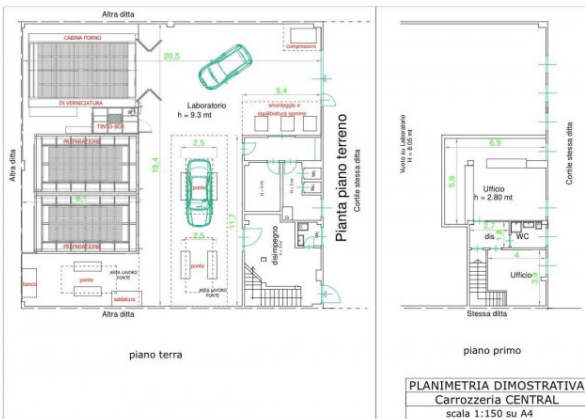

Магазин в Продажа до Nichelino : Uscita Debouchè

950 м.кв.

Информация по обьектам

---> **Codice** <---: QUE ZM422030

---> **Motivazione** <---: Продажа

---> **Tipologia** <---: Магазин

Регион: Piemonte

---> **Provincia** <---: Torino

---> **Comune** <---: Nichelino

---> **frazione** <---: Uscita Debouchè

---> **Prezzo Richiesto** <---: € 720.000

---> **Totale_mq** <---: 950 м.кв.

PIANTA PIANO PRIMO IN PROGETTO scala 1:130

Violante Realty