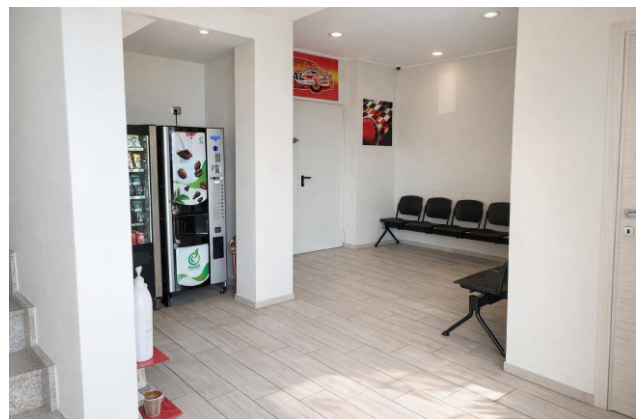

PIANTA PIANO PRIMO IN PROGETTO scala 1:130