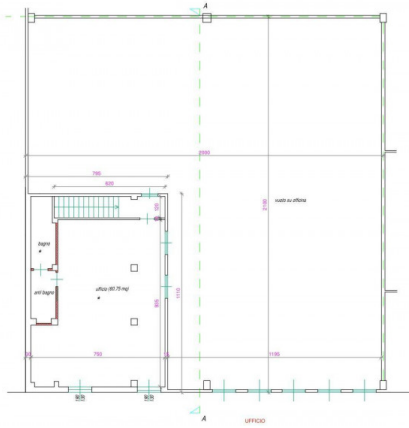

Магазин в Продажа до Nichelino : Uscita Debouchè

950 м.кв.

Информация по обьектам

---> **Codice** <---: QUE ZM422030

---> **Motivazione** <---: Продажа

---> **Tipologia** <---: Магазин

Регион: Piemonte

---> **Provincia** <---: Torino

---> **Comune** <---: Nichelino

---> **frazione** <---: Uscita Debouchè

---> **Prezzo Richiesto** <---: € 720.000

---> **Totale_mq** <---: 950 м.кв.

PIANTA PIANO PRIMO IN PROGETTO scala 1:130

Violante Realty