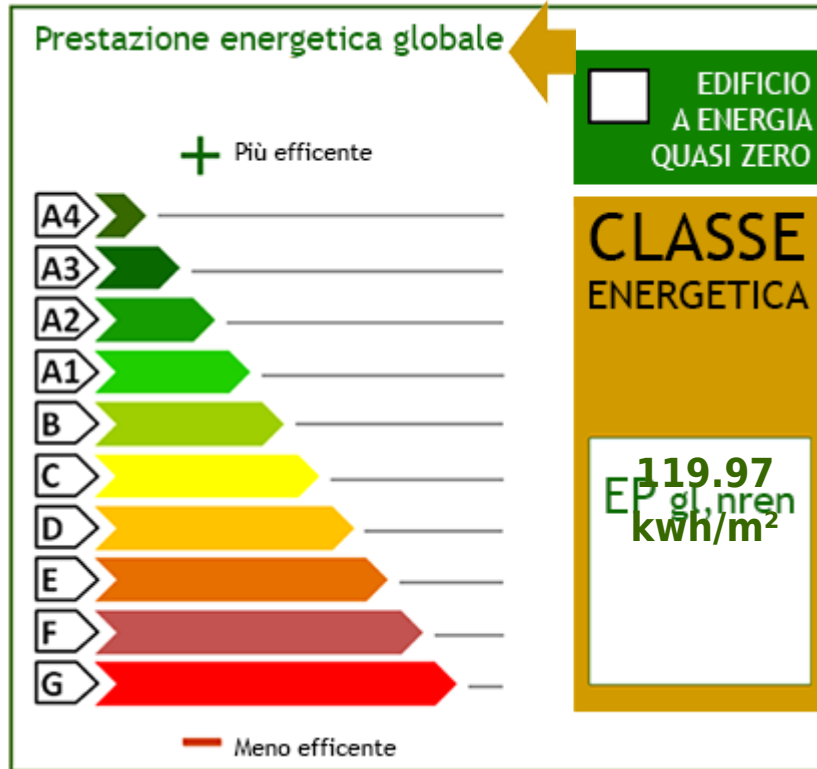

Магазин в Продажа до Nichelino : Uscita Debouchè

950 м.кв.

Информация по обьектам

---> **Codice** <---: QUE ZM422030

---> **Motivazione** <---: Продажа

---> **Tipologia** <---: Магазин

Регион: Piemonte

---> **Provincia** <---: Torino

---> **Comune** <---: Nichelino

---> **frazione** <---: Uscita Debouchè

---> **Prezzo Richiesto** <---: € 720.000

---> **Totale_mq** <---: 950 м.кв.

PIANTA PIANO PRIMO IN PROGETTO scala 1:130

Violante Realty