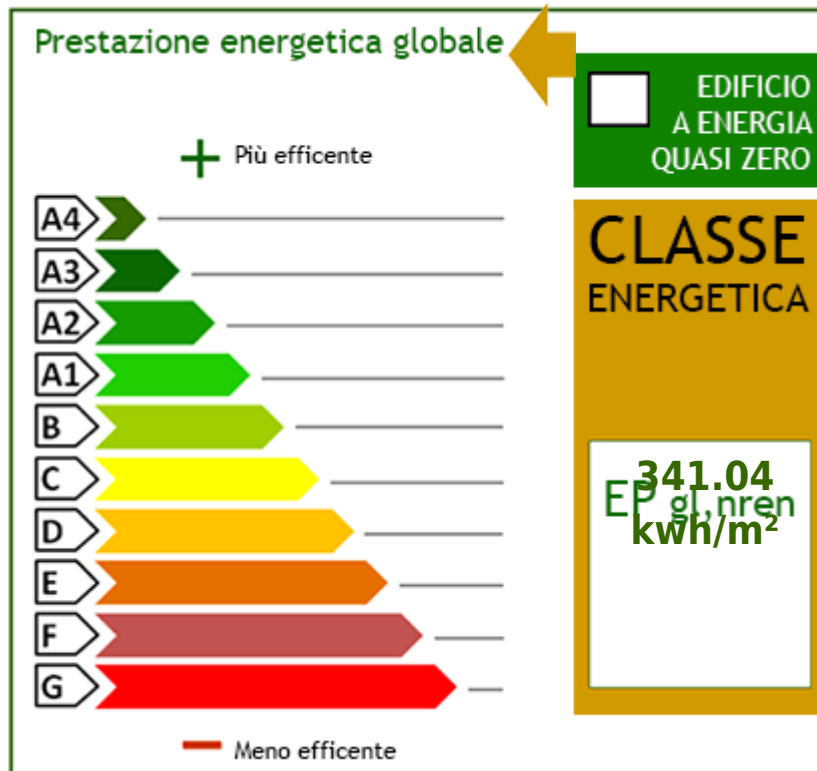

Характеристики

Телевизор

Антенна CAT

Телефон

Душ

Деревянные оконные рамы

Жалюзи