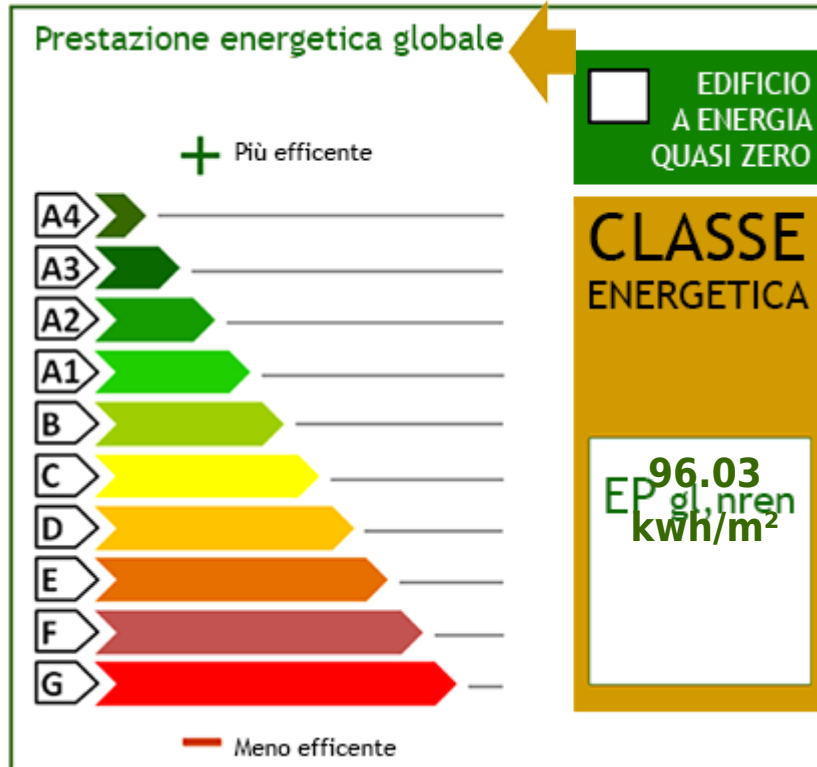

---> **Prezzo\_Richiesto** <---: € 350

---> **Totale\_mq** <---: 65 м.кв.

---> **bagni** <---: 1

---> **Locali** <---: 1

**м.кв внутренние:** 60 м.кв.

: 2

: €

PIANTA PIANO TERRENO