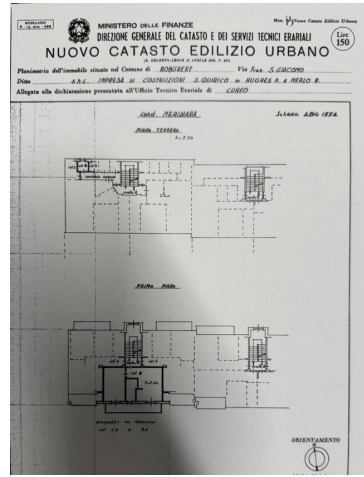

Violante Realty

Via Roma, 124 - Pino Torinese (TO) - Телефон 011842821 Факс 011.842107
info@violanterealty.it - <https://www.violanterealty.it>
ИИИ 05250780011