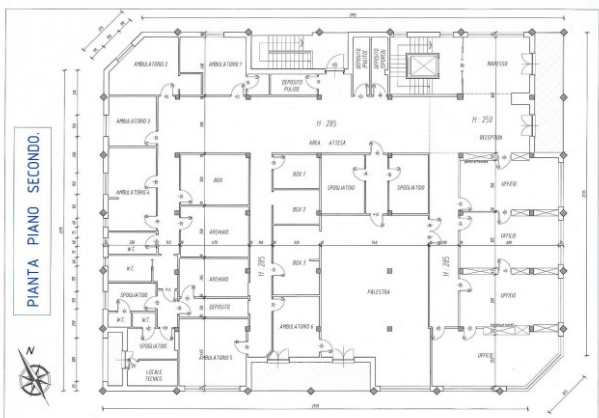

---> **frazione** <---: Industriale

---> **Prezzo\_Richiesto** <---: € 2.000

---> **Totale\_mq** <---: 600 square meters

**Covered sqm:** 595 square meters

: €

**Violante Realty**

Via Roma, 124 - Pino Torinese (TO) - Phone number 011842821 Fax 011.842107  
info@violanterealty.it - <https://www.violanterealty.it>  
V.A.T. 05250780011