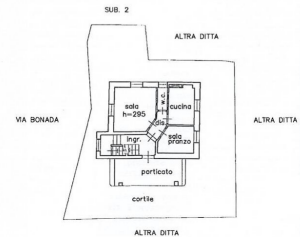

Region: Piemonte

---> **Provincia** <---: Cuneo

---> **Comune** <---: Roccaforte Mondovì

---> **frazione** <---: Lurisia

---> **Prezzo_Richiesto** <---: € 108.000

---> **Totale_mq** <---: 180 square meters

---> **camere** <---: 4

---> **bagni** <---: 2

---> **Locali** <---: 9

: 2

: 1935

: €

: Yes

PIANTA PIANO PRIMO

PIANTA PIANO SEMINTERRATO

PIANTA PIANO SOTTOTETTO

PIANTA PIANO TERRA

PIANO TERRENO

PIANTA PIANO SEMINTERRATO

Violante Realty

Via Roma, 124 - Pino Torinese (TO) - Phone number 011842821 Fax 011.842107
 info@violanterealty.it - <https://www.violanterealty.it>
 V.A.T. 05250780011