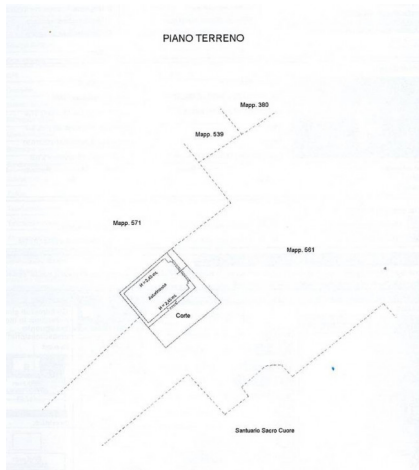

Independent house for Sale to Roccaforte Mondovì : Lurisia

180 square meters | : 2 | : 4 | : 9

Property details

---> **Codice** <---: CAM 1110

---> **Motivazione** <---: Sale

---> **Tipologia** <---: Independent house

Region: Piemonte

---> **Provincia** <---: Cuneo

---> **Comune** <---: Roccaforte Mondovì

---> **frazione** <---: Lurisia

---> **Prezzo_Richiesto** <---: € 108.000

---> **Totale_mq** <---: 180 square meters

---> **camere** <---: 4

---> **bagni** <---: 2

---> **Locali** <---: 9

: 2

: 1935

: €

: Yes

PIANTA PIANO PRIMO

PIANTA PIANO SEMINTERRATO

PIANTA PIANO SOTTOTETTO

PIANTA PIANO TERRA

PIANO TERRENO

PIANTA PIANO SEMINTERRATO

Violante Realty

Via Roma, 124 - Pino Torinese (TO) - Phone number 011842821 Fax 011.842107
 info@violanterealty.it - <https://www.violanterealty.it>
 V.A.T. 05250780011