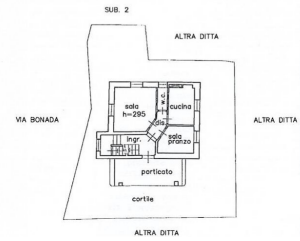

---> **Comune** <---: Roccaforte Mondovì

---> **frazione** <---: Lurisia

---> **Prezzo_Richiesto** <---: € 108.000

---> **Totale_mq** <---: 180 square meters

---> **camere** <---: 4

---> **bagni** <---: 2

---> **Locali** <---: 9

: 2

: 1935

: €

: Yes

PIANTA PIANO PRIMO

PIANTA PIANO SEMINTERRATO

PIANTA PIANO SOTTOTETTO

PIANTA PIANO TERRA

PIANO TERRENO

PIANTA PIANO SEMINTERRATO

Violante Realty

Via Roma, 124 - Pino Torinese (TO) - Phone number 011842821 Fax 011.842107
 info@violanterealty.it - <https://www.violanterealty.it>
 V.A.T. 05250780011