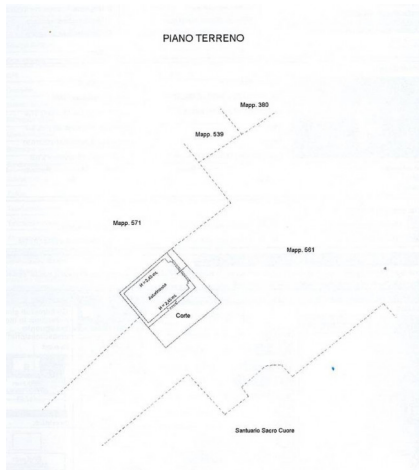

for Sale to Roccaforte Mondovì : Lurisia

180 square meters | : 2 | : 4 | : 9

Property details

---> **Codice** <---: CAM 1110

---> **Motivazione** <---: Sale

---> **Tipologia** <---:

Region: Piemonte

---> **Provincia** <---: Cuneo

---> **Comune** <---: Roccaforte Mondovì

---> **frazione** <---: Lurisia

---> **Prezzo_Richiesto** <---: € 108.000

---> **Totale_mq** <---: 180 square meters

---> **camere** <---: 4

---> **bagni** <---: 2

---> **Locali** <---: 9

: 2

: 1935

: €

: Yes

PIANTA PIANO PRIMO

PIANTA PIANO SEMINTERRATO

PIANTA PIANO SOTTOTETTO

PIANTA PIANO TERRA

PIANO TERRENO

PIANTA PIANO SEMINTERRATO

Violante Realty

Via Roma, 124 - Pino Torinese (TO) - Phone number 011842821 Fax 011.842107
 info@violanterealty.it - <https://www.violanterealty.it>
 V.A.T. 05250780011