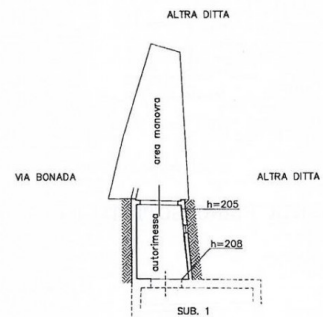

for Sale to Roccaforte Mondovì : Lurisia

180 square meters | : 2 | : 4 | : 9

Property details

---> **Codice** <---: CAM 1110

---> **Motivazione** <---: Sale

---> **Tipologia** <---:

Region: Piemonte

---> **Provincia** <---: Cuneo

: 2

: 1935

: €

: Yes

PIANTA PIANO PRIMO

PIANTA PIANO SEMINTERRATO

PIANTA PIANO SOTTOTETTO

PIANTA PIANO TERRA

PIANO TERRENO

PIANTA PIANO SEMINTERRATO

Violante Realty

Via Roma, 124 - Pino Torinese (TO) - Phone number 011842821 Fax 011.842107
 info@violanterealty.it - <https://www.violanterealty.it>
 V.A.T. 05250780011