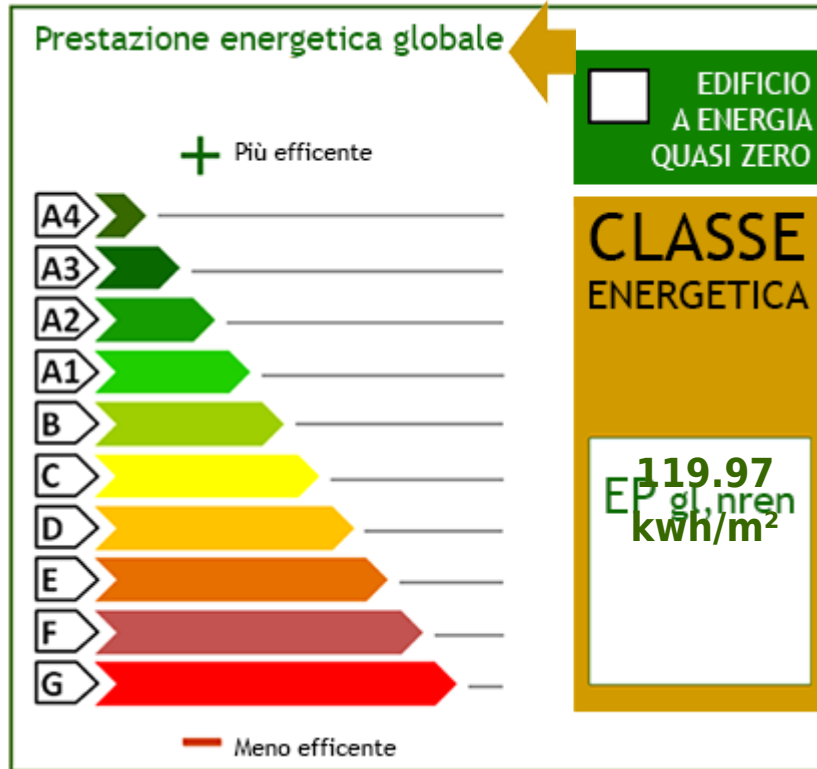

Shed for Sale to Nichelino : Uscita Debouchè

950 square meters

Property details

---> **Codice** <---: QUE ZM422030

---> **Motivazione** <---: Sale

---> **Tipologia** <---: Shed

Region: Piemonte

---> **Provincia** <---: Torino

---> **Comune** <---: Nichelino

---> **frazione** <---: Uscita Debouchè

---> **Prezzo Richiesto** <---: € 720.000

---> **Totale_mq** <---: 950 square meters

Violante Realty

Via Roma, 124 - Pino Torinese (TO) - Phone number 011842821 Fax 011.842107
info@violanterealty.it - <https://www.violanterealty.it>
V.A.T. 05250780011