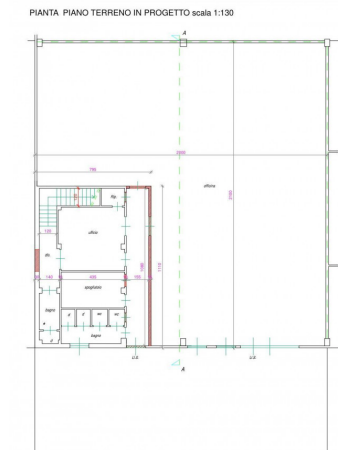

Shed for Sale to Nichelino : Uscita Debouchè

950 square meters

Property details

---> **Codice** <---: QUE ZM422030

---> **Motivazione** <---: Sale

---> **Tipologia** <---: Shed

Region: Piemonte

---> **Provincia** <---: Torino

---> **Comune** <---: Nichelino

---> **frazione** <---: Uscita Debouchè

---> **Prezzo Richiesto** <---: € 720.000

---> **Totale_mq** <---: 950 square meters

Violante Realty

Via Roma, 124 - Pino Torinese (TO) - Phone number 011842821 Fax 011.842107
info@violanterealty.it - <https://www.violanterealty.it>
V.A.T. 05250780011