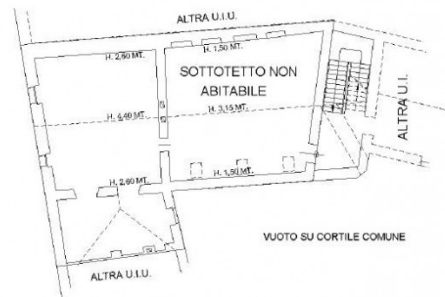

for Sale to Caselle Torinese : Centrale

260 square meters | : 7

Certifications

:

Property details

---> **Codice** <---: NIG 1445

---> **Motivazione** <---: Sale

---> **Tipologia** <---:

Region: Piemonte

---> **Provincia** <---: Torino

---> **Comune** <---: Caselle Torinese

---> **frazione** <---: Centrale

---> **Prezzo_Richiesto** <---: € 169.000

---> **Totale_mq** <---: 260 square meters

---> **Locali** <---: 7

: 1940

: Yes

PIANTA PIANO PRIMO
H. 3.01mt

PIANTA PIANO SOTTOTETTO
H. MEDIA 2.91mt

PIANTA PIANO TERRA
H. MEDIA 2.81mt

Piano Terreno
(h.2,90)