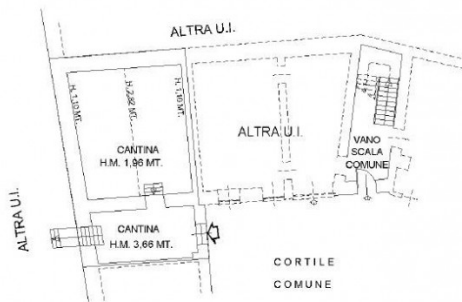

for Sale to Caselle Torinese : Centrale

260 square meters | : 7

Certifications

:

Property details

---> **Codice** <---: NIG 1445

---> **Motivazione** <---: Sale

---> **Tipologia** <---:

Region: Piemonte

---> **Provincia** <---: Torino

---> **Comune** <---: Caselle Torinese

---> **frazione** <---: Centrale

---> **Prezzo_Richiesto** <---: € 169.000

---> **Totale_mq** <---: 260 square meters

---> **Locali** <---: 7

: 1940

: Yes

PIANTA PIANO PRIMO
H. 3.01mt

PIANTA PIANO SOTTOTETTO
H. MEDIA 2.91mt

PIANTA PIANO TERRA
H. MEDIA 2.81mt

Piano Terreno
(h.2,90)