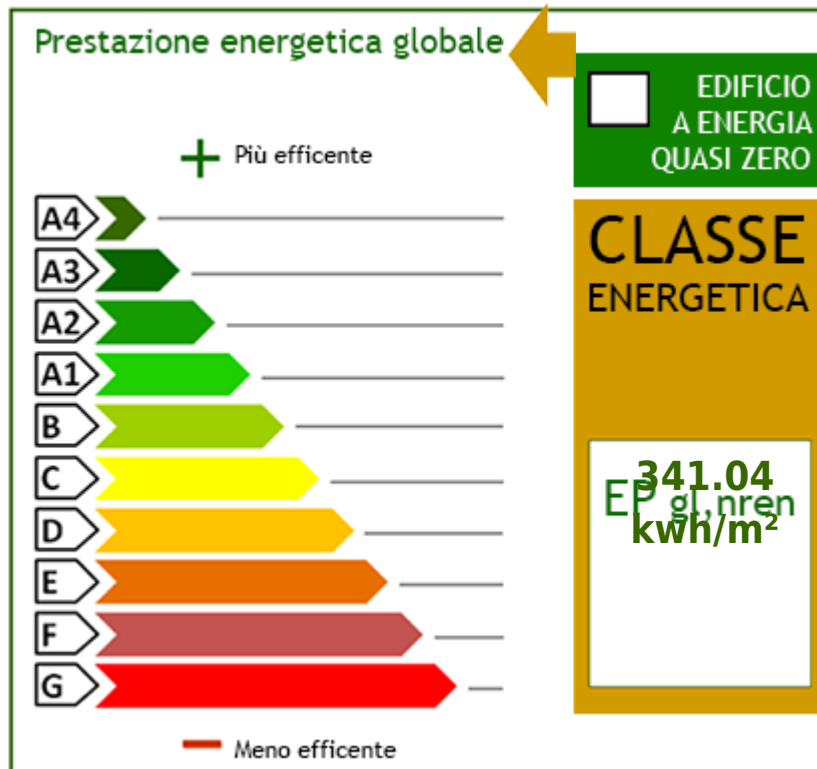

PIANTA PIANO PRIMO

H= 2,75 m

Via xx settembre

PIANTA PIANO SECONDO

H= 2,45 m