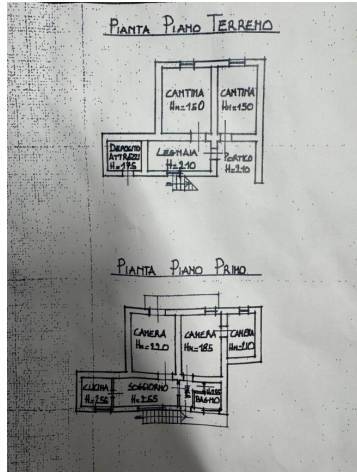

---> **Provincia** <---: Cuneo

---> **Comune** <---: Roccaforte Mondovì

---> **frazione** <---: Lurisia

---> **Prezzo_Richiesto** <---: € 38.000

---> **Totale_mq** <---: 112 square meters

---> **camere** <---: 3

---> **bagni** <---: 1

---> **Locali** <---: 5

: 2

: 1920

: €

: Yes

Violante Realty

Via Roma, 124 - Pino Torinese (TO) - Phone number 011842821 Fax 011.842107
info@violanterealty.it - <https://www.violanterealty.it>
V.A.T. 05250780011