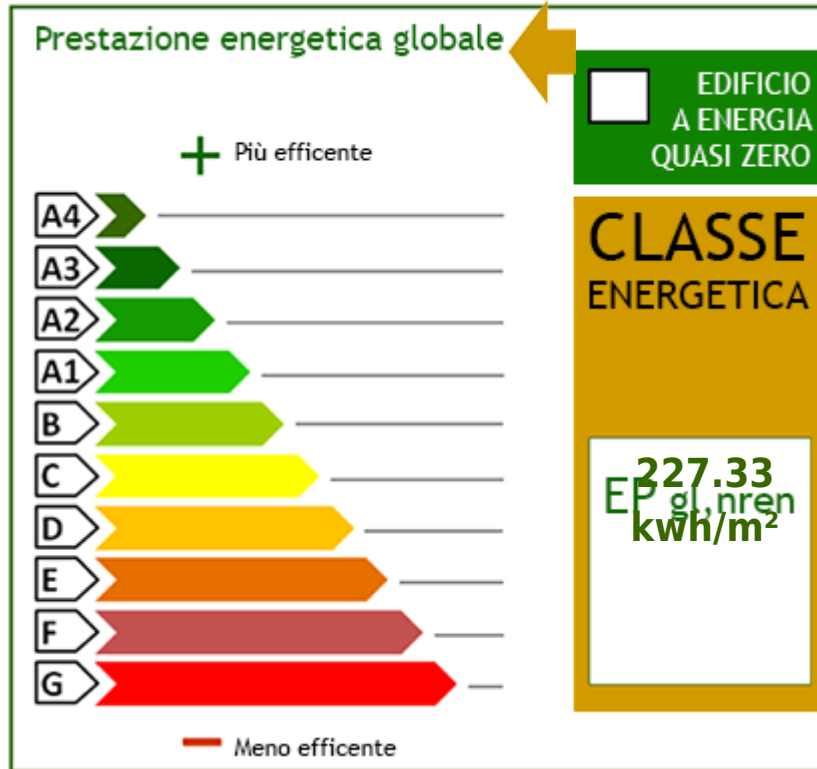

Region: Piemonte

---> **Provincia** <---: Cuneo

---> **Comune** <---: Niella Tanaro

---> **frazione** <---: Centro

---> **Prezzo_Richiesto** <---: € 98.000

---> **Totale_mq** <---: 300 square meters

---> **camere** <---: 12

---> **bagni** <---: 4

---> **Locali** <---: 16

: 3

: 1950

: €

: Yes

PIANTA PIANO PRIMO

PIANTA PIANO SECONDO