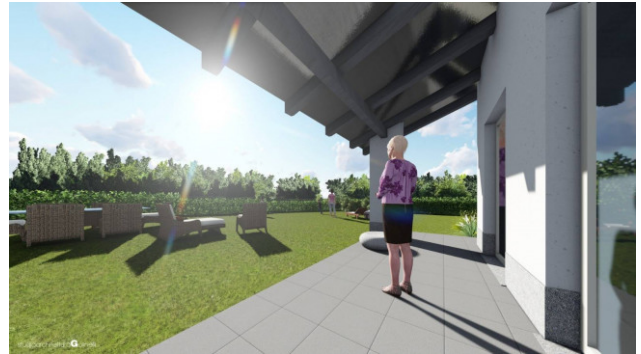

---> **Comune** <---: Mondovì

---> **frazione** <---: Altipiano

---> **Prezzo Richiesto** <---: € 98.000

---> **Totale_mq** <---: 802 square meters

Developable sqm.: 131 square meters

Il progetto diventa realtà
 Vendita lotti edificabili urbanizzati
 Ville del design moderno con standard architettonici elevati, interni raffinati e di grande fascino.