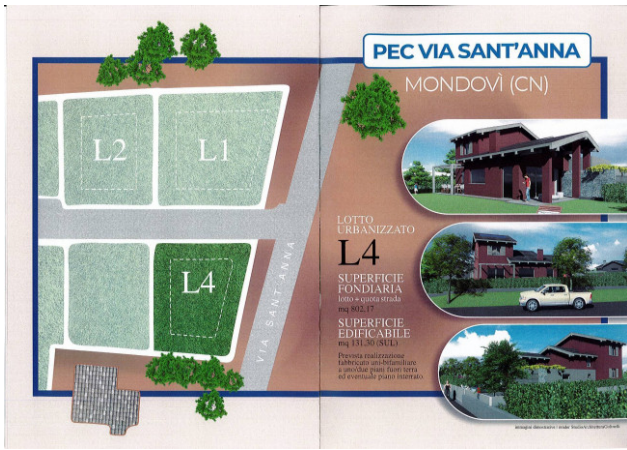

Residential land for Sale to Mondovì : Altipiano

802 square meters

Property details

---> **Codice** <---: CAM 911

---> **Motivazione** <---: Sale

---> **Tipologia** <---: Residential land

Region: Piemonte

---> **Provincia** <---: Cuneo

---> **Comune** <---: Mondovì

---> **frazione** <---: Altipiano

---> **Prezzo Richiesto** <---: € 98.000

---> **Totale_mq** <---: 802 square meters

Developable sqm.: 131 square meters

Il progetto diventa realtà
 Vendita lotti edificabili urbanizzati
 Ville del design moderno con standard architettonici elevati, interni raffinati e di grande fascino.